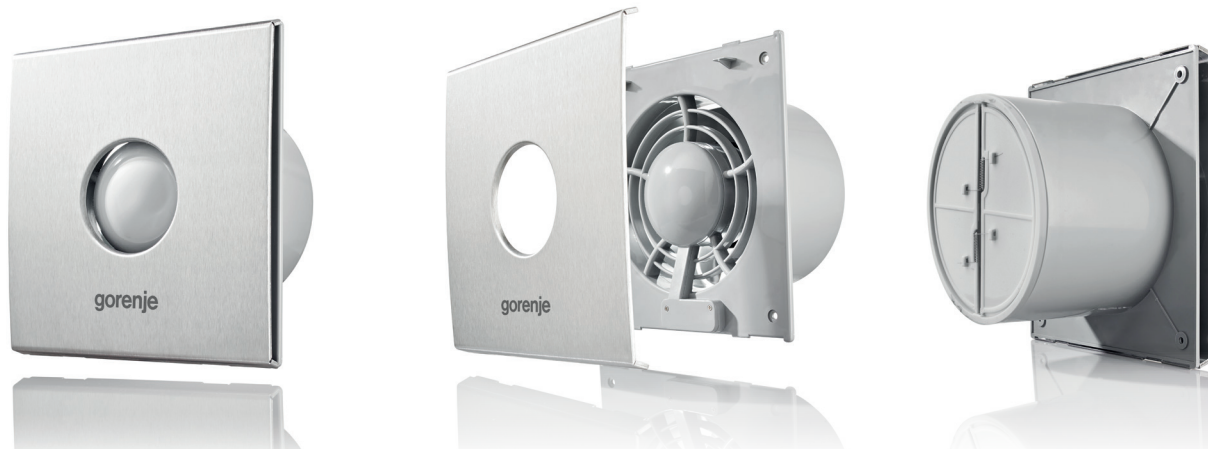

KUPATILSKI VENTILATORI

Gorenje ventilatori se koriste za ventilaciju životnog, sanitarnog i radnog prostora u kome želite da izbegnete sakupljanje vlage i neprijatnih mirisa. Nihova prednost je jednostavna instalacija, moćna usisna snaga i jednostavna upotreba.

Namenjeni su za instalaciju na zid sa otvorom koji odvodi vazduh napolje ili u ventilacioni sistem. Moraju biti zaštićeni od kiše, vetra i kontakta sa električnim instalacijama. Svi elektromotori korišćeni u Gorenje ventilatorima su opremljeni sa

termoosiguračem koji je namenjen da prekine dovod električne energije usled preoperećenja. Posle vraćanja elektromotora na optimalne temperaturne vrednosti termoosigurač automatski vraća elektromotor u rad.

MODEL	BVN100WS	BVX100WS	BVX100WTS	BVX120WTS	BVX150STS	BVX120WHS	BVX150SHS
Šifra modela	474564	474559	474561	474565	474566	474562	474563
Priključna snaga [V/Hz]	220-240 / 50	220-240 / 50	220-240 / 50	220-240 / 50	220-240 / 50	220-240 / 50	220-240 / 50
Nivo buke [dB]	33	30	30	33	35	33	35
Potrošnja energije [W]	15	15	15	20	25	20	25
Protok vazduha [m³/h]	70	70	70	120	210	120	210
Airlock	da	da	da	da	da	da	da
IP zaštita	IPX4	IPX4	IPX4	IPX4	IPX4	IPX4	IPX4
Prekidač	da	da	da	da	da	da	da
Tajmer	ne	ne	da	da	da	da	da
Senzor vlažnosti	ne	ne	ne	ne	ne	da	da
Boja	bela	bela	bela	bela	nerđajući čelik	bela	nerđajući čelik
Dimenzija							
Visina [mm]	158	150	150	175	200	175	200
Širina [mm]	21	21	21	21	25	21	25
Dubina instaliranog ventilatora [mm]	55	72	71	85	96	85	93
Prečnik kanala [mm]	100	100	100	120	150	120	150